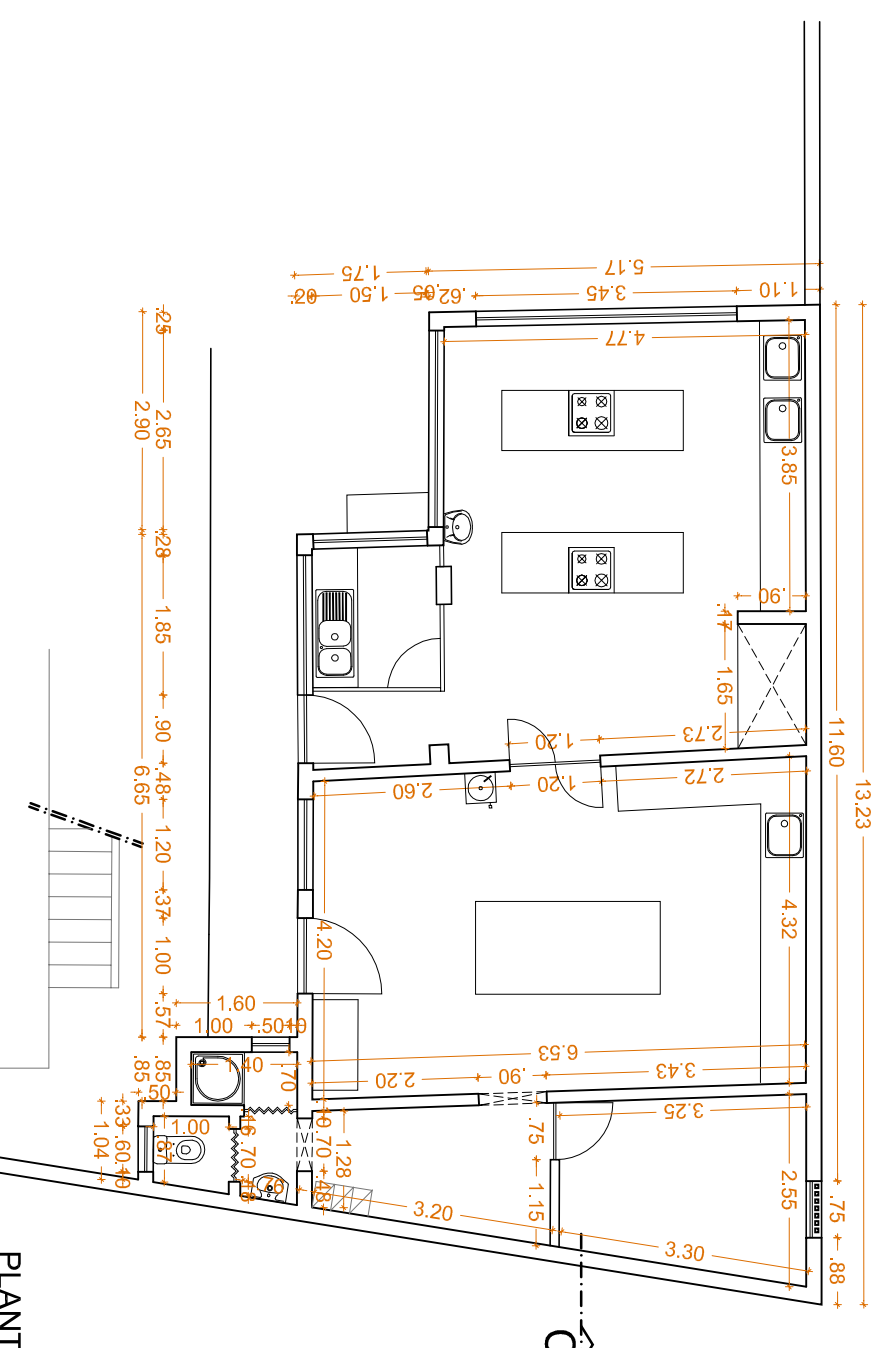

PLANTA DO PISO 0